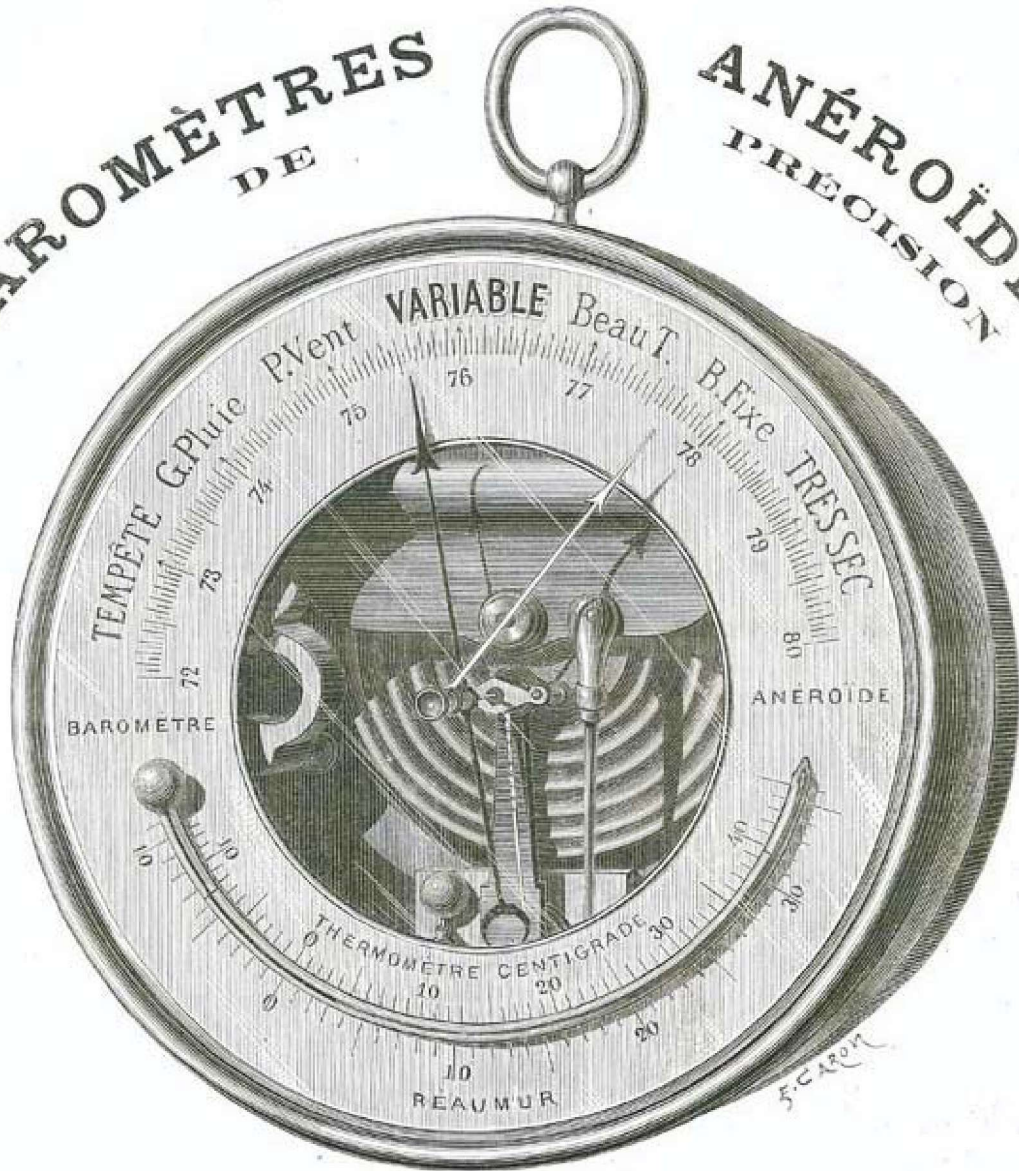

BAROMÈTRES  
DE

ANÉROÏDES  
PRÉCISION

**PRIX-COURANT**

BOITES ANGLAISES VERNIES OU NICKELÉES

DIAMÈTRE en millimètre	CADRAN CARTE PORCELAINE			CADRAN GLACÉ TRANSPARENT Intérieur Argenté	CADRAN GRAVÉ ET ARGENTÉ				PRIX DES ÉCRIS soignés
	PLEIN	A JOUR	A JOUR à Thermomètre		PLEIN	PLEIN à Thermomètre	A JOUR	A JOUR à Thermomètre	
70	12 »	13 »	» »	» »	15 »	18 »	18 »	20 »	2 50
105	13 »	14 »	» »	» »	16 »	18 50	18 50	20 50	2 50
125	14 »	15 »	17 »	» »	16 50	19 »	19 »	21 »	2 50
145	15 50	16 50	18 50	20 »	17 50	20 »	20 »	22 »	3 50
175	21 »	22 »	» »	26 25	23 50	26 50	26 25	29 25	4 50
205	23 50	24 50	» »	30 »	27 50	30 50	30 »	33 »	5 50
250	38 »	39 »	» »	46 »	48 »	51 »	51 »	54 »	10
280	40 »	42 »	» »	» »	70 »	74 »	74 »	78 »	12
350	» »	» »	» »	» »	85 »	95 »	90 »	100 »	15